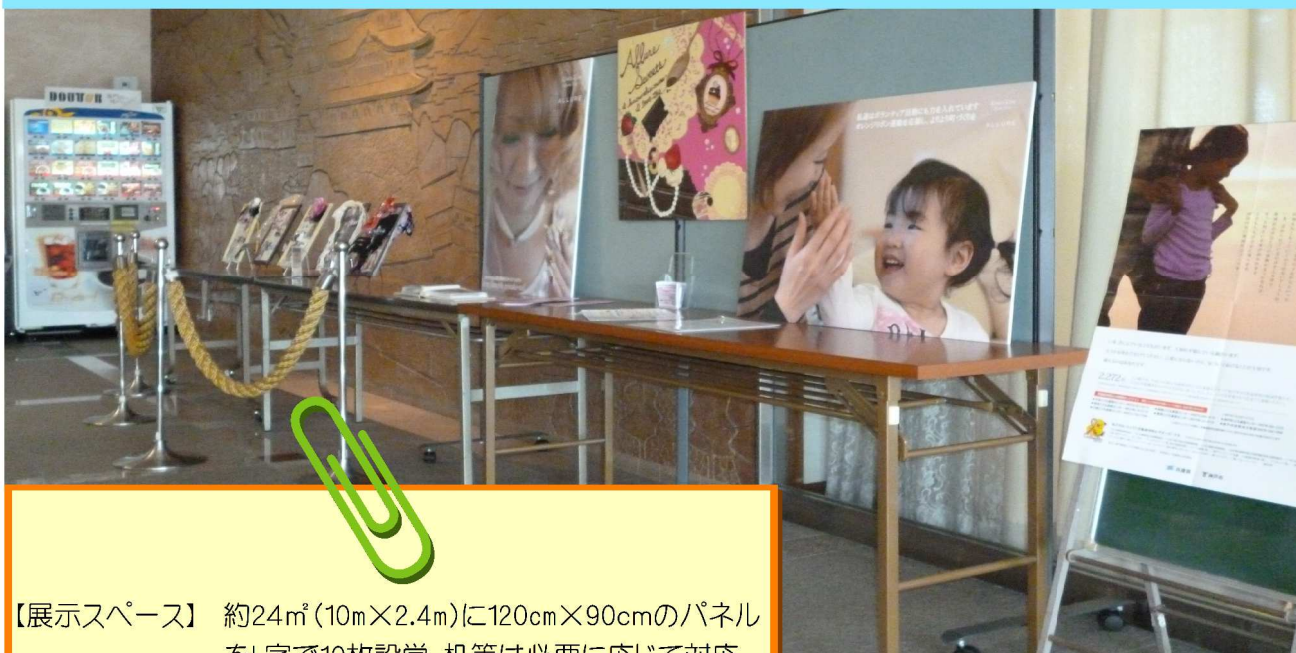

# 姫路労働会館 1F展示コーナー

**無料**

**出展作品募集!**

姫路労働会館は、様々な講習会や会議等で貸館会場として幅広く活用されていますが、新たに1Fロビーに展示コーナーを設置しました。

多くの方が集まる場所で、みなさまの趣味の作品等を展示してみませんか。

**★みなさまの素敵な作品を展示してみませんか★**

【展示スペース】 約24㎡(10m×2.4m)に120cm×90cmのパネルをL字で10枚設営。机等は必要に応じて対応。